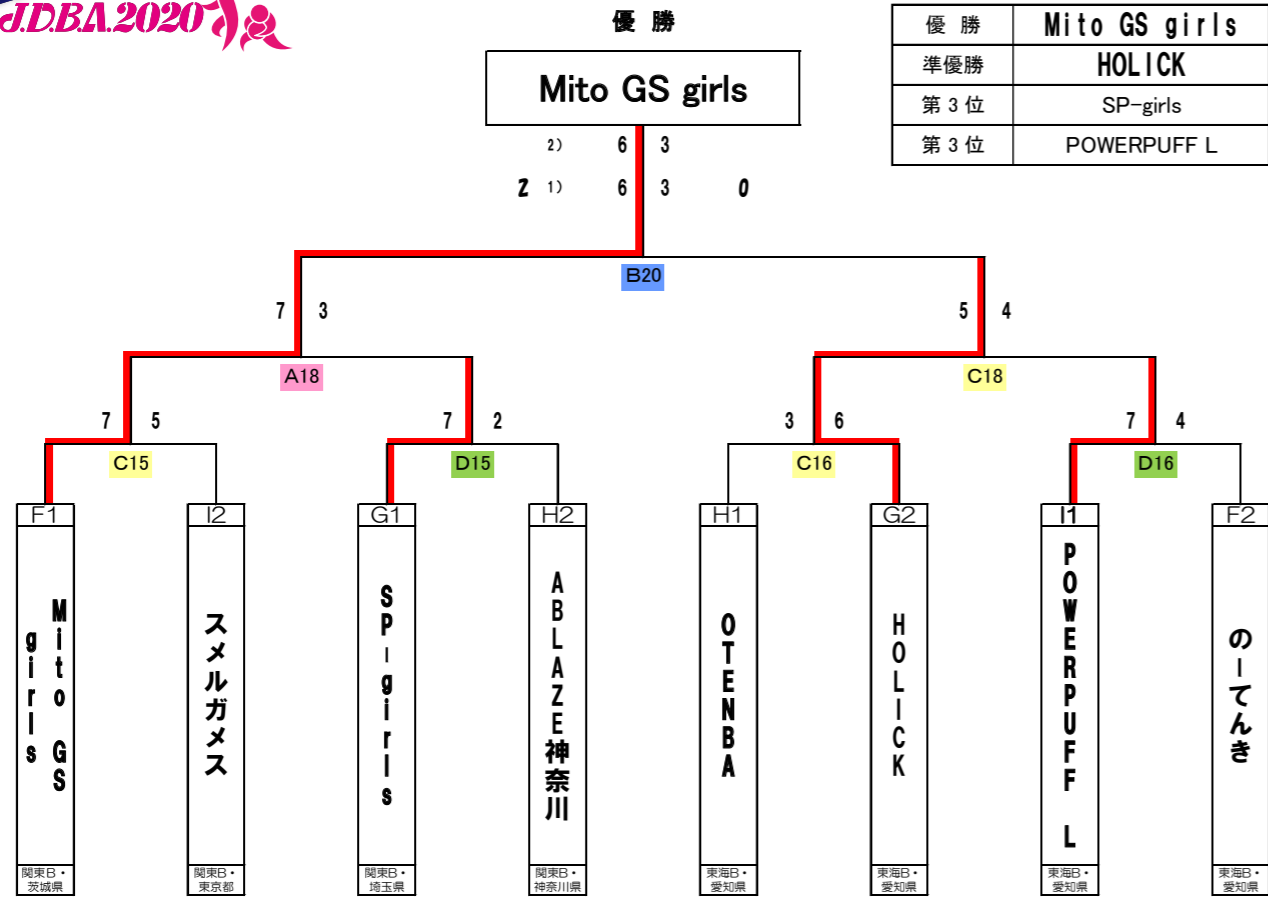

第7回全日本女子総合選手権 シニア女子の部

第7回全日本女子総合選手権 予選リーグ

F リーグ		21	22	23	24	勝	分	負	勝点	自)内野(相)	順位	F リーグ
21	Mito GS girls	●	○	○	×	2	0	1	4	14 / 13	1	Mito GS girls
22	POWERPUFF G	×	●	×	△	0	1	2	1	13 / 15	4	POWERPUFF G
23	のーてんき	×	○	●	○	2	0	1	4	14 / 14	2	のーてんき
24	OVERDRIVE	○	△	×	●	1	1	1	3	16 / 15	3	OVERDRIVE

G リーグ		25	26	27	28	勝	分	負	勝点	自)内野(相)	順位	G リーグ
25	SP-girls	●	○	○	△	2	1	0	5	19 / 9	1	SP-girls
26	阿波club蓮	×	●	△	○	1	1	1	3	10 / 14	3	阿波club蓮
27	Potential	×	△	×	×	0	1	2	1	12 / 16	4	Potential
28	HOLLICK	△	×	○	●	1	1	1	3	15 / 17	2	HOLLICK

A リーグ		1	2	3	4	勝	分	負	勝点	自)内野(相)	順位	A リーグ
1	東京ガールズ	●	×	○	○	2	0	1	4	29 / 25	2	東京ガールズ
2	東名パワーパフガールズ	○	●	○	○	3	0	0	6	27 / 18	1	東名パワーパフガールズ
3	Empress	×	×	●	△	0	1	2	1	21 / 25	3	Empress
4	あきちゃんズNEXT	×	×	△	●	0	1	2	1	18 / 27	4	あきちゃんズNEXT

E リーグ		17	18	19	20	勝	分	負	勝点	自)内野(相)	順位	E リーグ
17	T.T.Girls	●	×	×	×	0	0	3	0	13 / 31	4	T.T.Girls
18	MITO GIRLS D・B	○	●	○	×	2	0	1	4	27 / 22	3	MITO GIRLS D・B
19	平成BLUEtree	○	×	●	○	2	0	1	4	29 / 19	1	平成BLUEtree
20	千葉ミラクルガールズ	○	○	×	●	2	0	1	4	28 / 25	2	千葉ミラクルガールズ