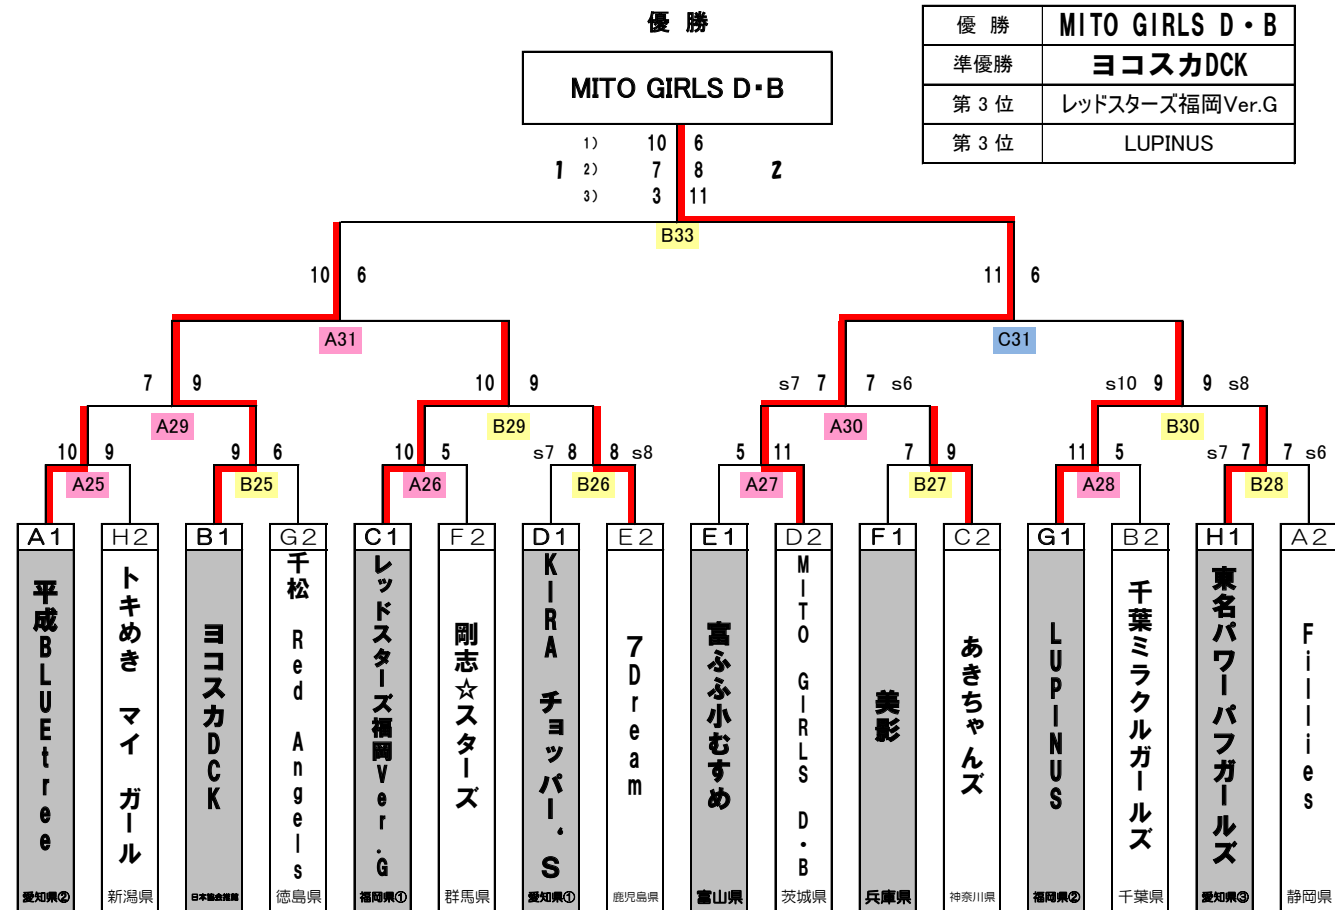

2018/12/16 北九州市立総合体育館

2018/12/26 北九州市立総合体育館

第5回全日本女子総合選手権 予選リーグ

A リーグ										G リーグ																						
順位	1	2	3	4	勝	分	負	勝点	自/内野(相)	順位	25	26	27	28	勝	分	負	勝点	自/内野(相)	順位	29	30	31	32	勝	分	負	勝点	自/内野(相)	順位		
1	平成BLUEtree	○	○	○	3	0	0	6	27/20	1	平成BLUEtree	○	○	○	○	3	0	0	6	27/19	1	LUPINUS	○	○	○	○	3	0	0	6	27/19	1
2	HIMIKO	×	×	×	0	0	3	0	19/29	4	HIMIKO	×	×	×	×	0	1	2	1	20/27	4	ATHENA	×	×	×	×	0	1	2	1	20/27	4
3	Fillies	×	×	×	2	0	1	4	22/19	2	Fillies	×	×	×	×	1	1	1	3	25/23	2	千松 Red Angels	×	×	×	×	1	0	2	2	21/24	3
4	東京ガールズ	×	×	×	1	0	2	2	22/22	3	東京ガールズ	×	×	×	×	1	0	2	2	21/24	3	F☆Traum	×	×	×	×	1	0	2	2	21/24	3

B リーグ										H リーグ																						
順位	5	6	7	8	勝	分	負	勝点	自/内野(相)	順位	29	30	31	32	勝	分	負	勝点	自/内野(相)	順位	33	34	35	36	勝	分	負	勝点	自/内野(相)	順位		
5	ガリ娘Kids	×	×	×	0	0	3	0	19/27	4	ガリ娘Kids	×	×	×	×	3	0	0	6	28/16	1	東名パワーパフガールズ	×	×	×	×	3	0	0	6	28/16	1
6	千葉ミラクルガールズ	×	×	×	2	0	1	4	24/23	2	千葉ミラクルガールズ	×	×	×	×	2	0	1	4	21/24	2	トキめきマイガール	×	×	×	×	2	0	1	4	21/24	2
7	ヨコスカDCK	×	×	×	3	0	0	6	29/19	1	ヨコスカDCK	×	×	×	×	0	0	3	0	20/27	4	はかた☆あまっ娘	×	×	×	×	0	0	3	0	20/27	4
8	西京ガールズ	×	×	×	1	0	2	2	24/27	3	西京ガールズ	×	×	×	×	1	0	2	2	22/24	3	One-D-Girls	×	×	×	×	1	0	2	2	22/24	3

E リーグ										K リーグ																						
順位	17	18	19	20	勝	分	負	勝点	自/内野(相)	順位	41	42	43	44	勝	分	負	勝点	自/内野(相)	順位	45	46	47	48	勝	分	負	勝点	自/内野(相)	順位		
17	乙女姉やん	×	×	×	1	0	2	2	18/28	3	乙女姉やん	×	×	×	×	0	0	3	0	13/17	4	<ノ>	×	×	×	×	0	0	3	0	13/17	4
18	Little☆Amaterasu	×	×	×	0	0	3	0	20/30	4	Little☆Amaterasu	×	×	×	×	2	1	0	5	19/10	1	BUCKS	×	×	×	×	2	1	0	5	19/10	1
19	7Dream	×	×	×	2	0	1	4	21/23	2	7Dream	×	×	×	×	1	0	2	2	6/18	3	POWERPUFF G	×	×	×	×	1	0	2	2	6/18	3
20	富ふふ小むすめ	×	×	×	3	0	0	6	30/8	1	富ふふ小むすめ	×	×	×	×	2	1	0	5	17/10	2	OVER DRIVE	×	×	×	×	2	1	0	5	17/10	2